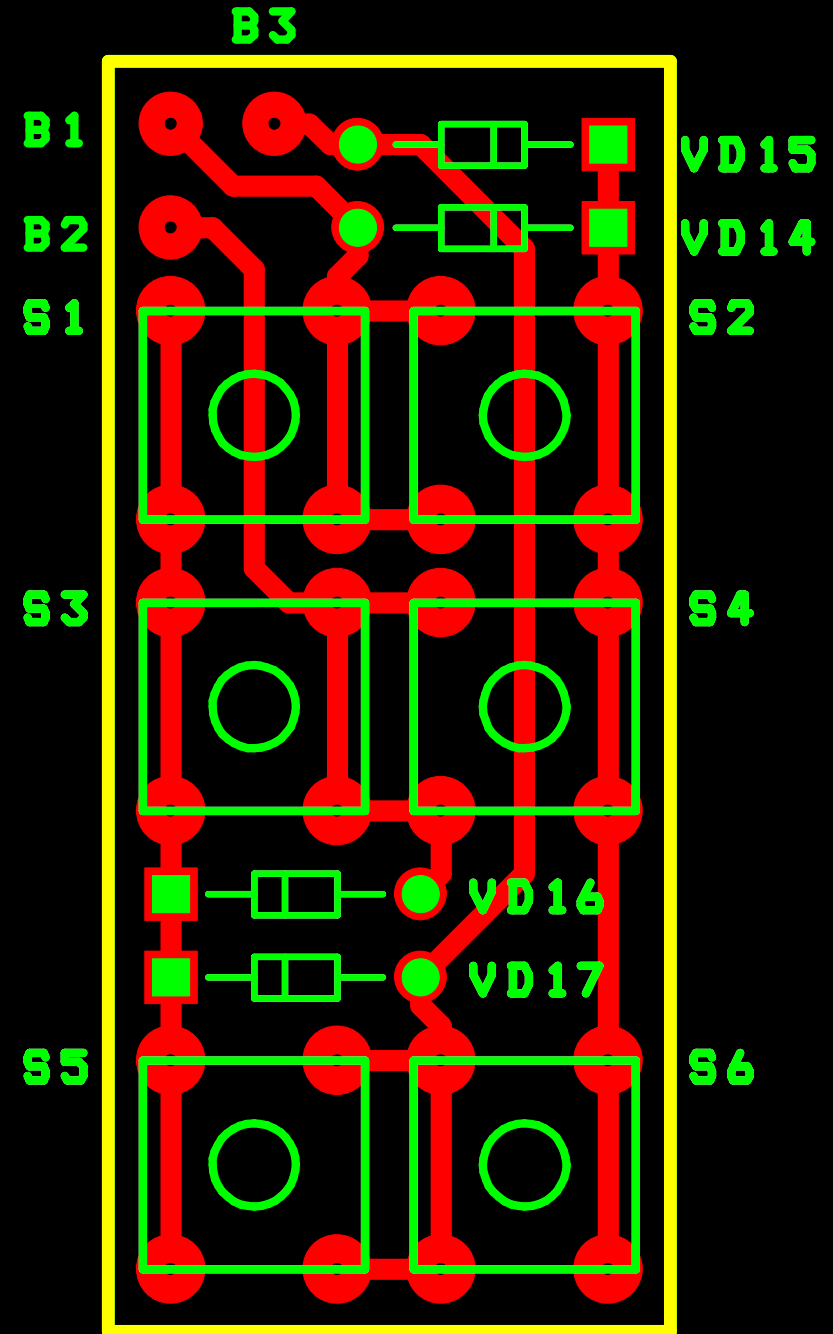

# ClonePI-W

fandy.front.ru

Title		
<b>ClonePI-W</b>		
Size	Document Number	Rev
B		
Date:	Tuesday, July 01, 2008	Sheet 1 of 1

**B3**

**B1**

**VD15**

**B2**

**VD14**

**S1**

**S2**

**S3**

**S4**

**VD16**

**VD17**

**S5**

**S6**