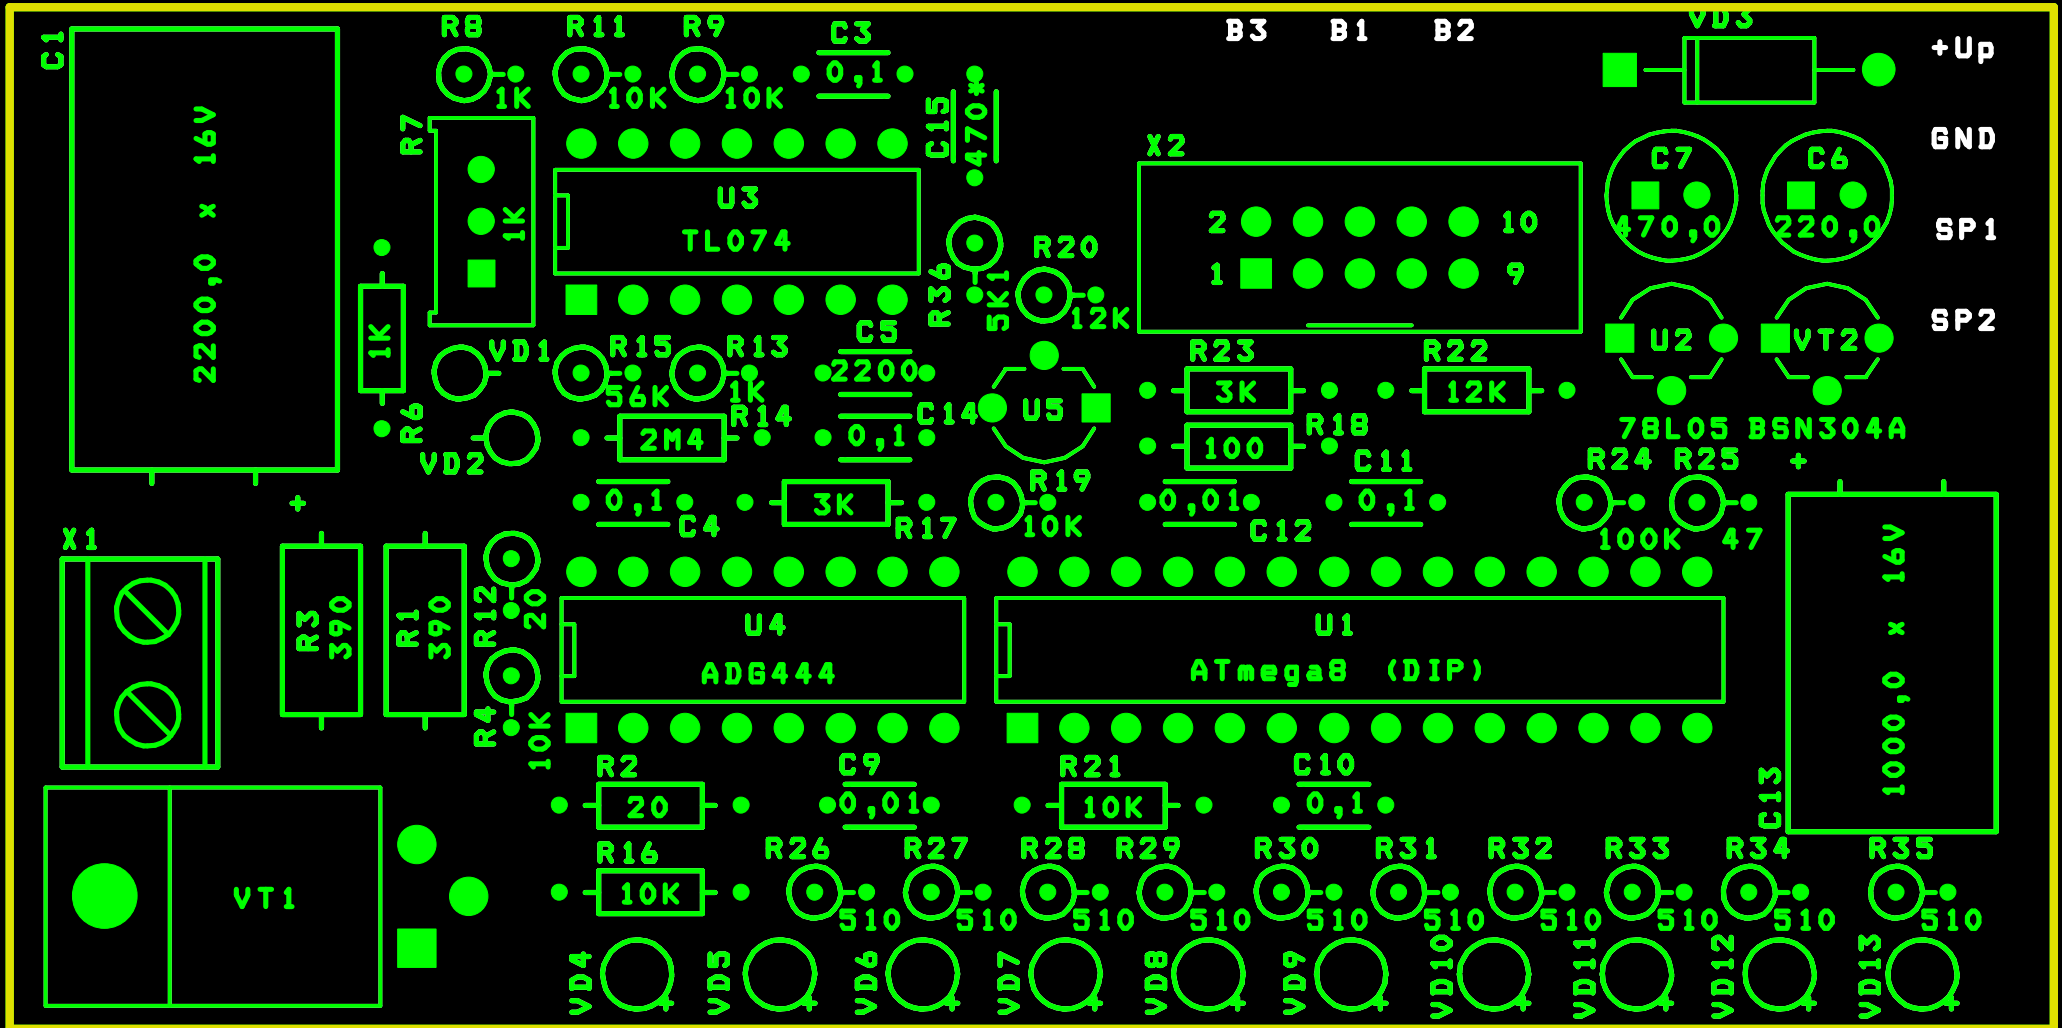

# ClonePI-W

fandy.front.ru

Title		
<b>ClonePI-W</b>		
Size	Document Number	Rev
B		
Date:	Tuesday, July 01, 2008	Sheet 1 of 1

**B3**

**B1**

**VD15**

**B2**

**VD14**

**S1**

**S2**

**S3**

**S4**

**VD16**

**VD17**

**S5**

**S6**