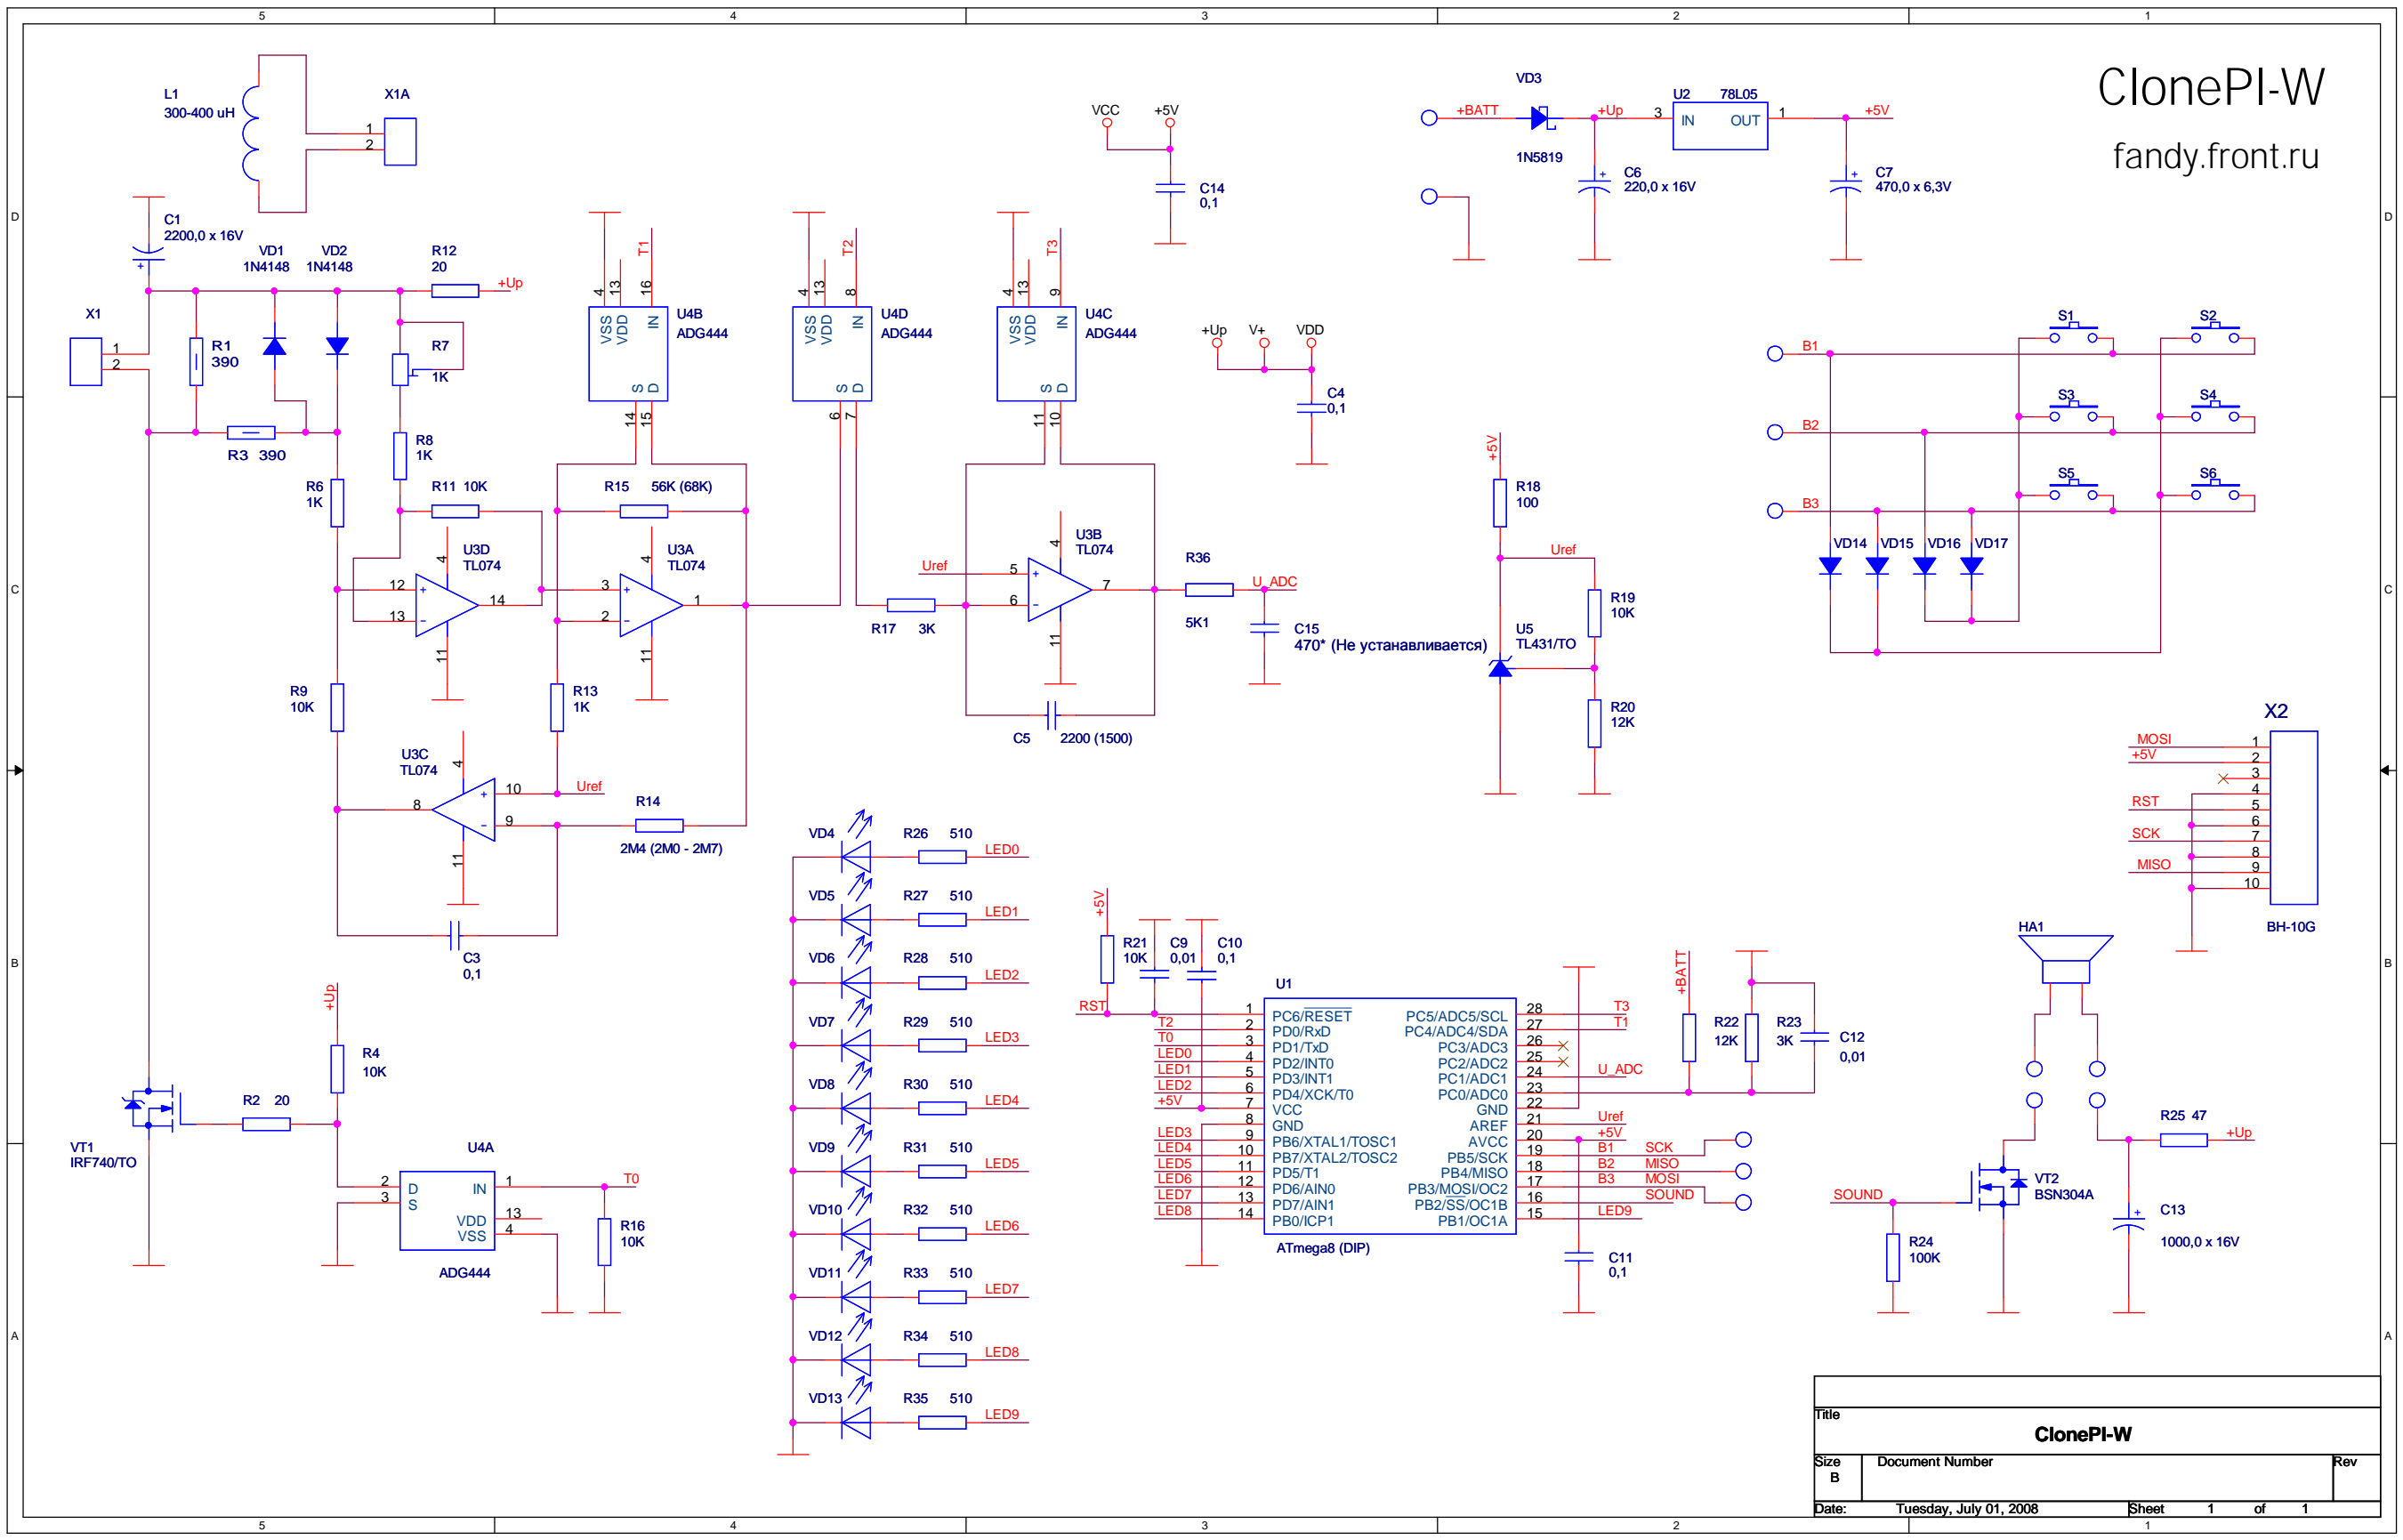

# ClonePI-W

fandy.front.ru

Title		
<b>ClonePI-W</b>		
Size	Document Number	Rev
B		
Date:	Tuesday, July 01, 2008	Sheet 1 of 1

**B3**

**B1**

**VD15**

**B2**

**VD14**

**S1**

**S2**

**S3**

**S4**

**VD16**

**VD17**

**S5**

**S6**